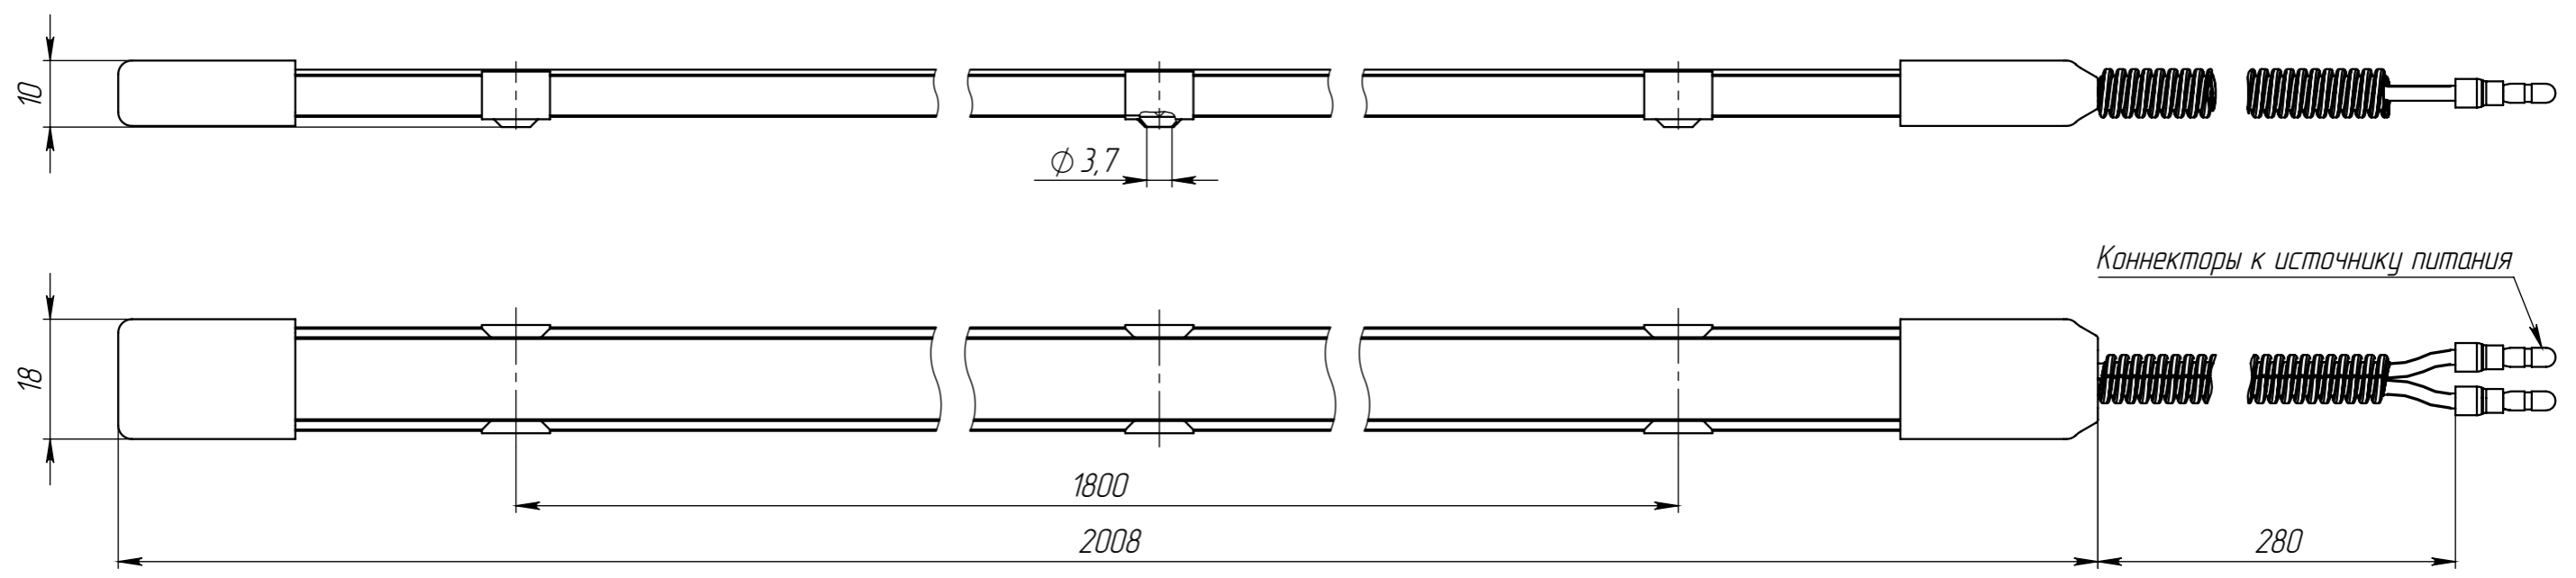

Перв. примен.  
Справ. №

Подп. и дата  
Инд. № дудл.  
Взам. инд. №  
Подп. и дата  
Инд. № подл.

Изм.	Лист	№ докум.	Подп.	Дата	Diora Line Agro 27... 1*2000			Лит.	Масса	Масштаб	
Разраб.											1:1
Проб.											
Т. контр.								Лист	Листов 1		
И. контр.					АО "Физтех-Энерго"						
Утв.											